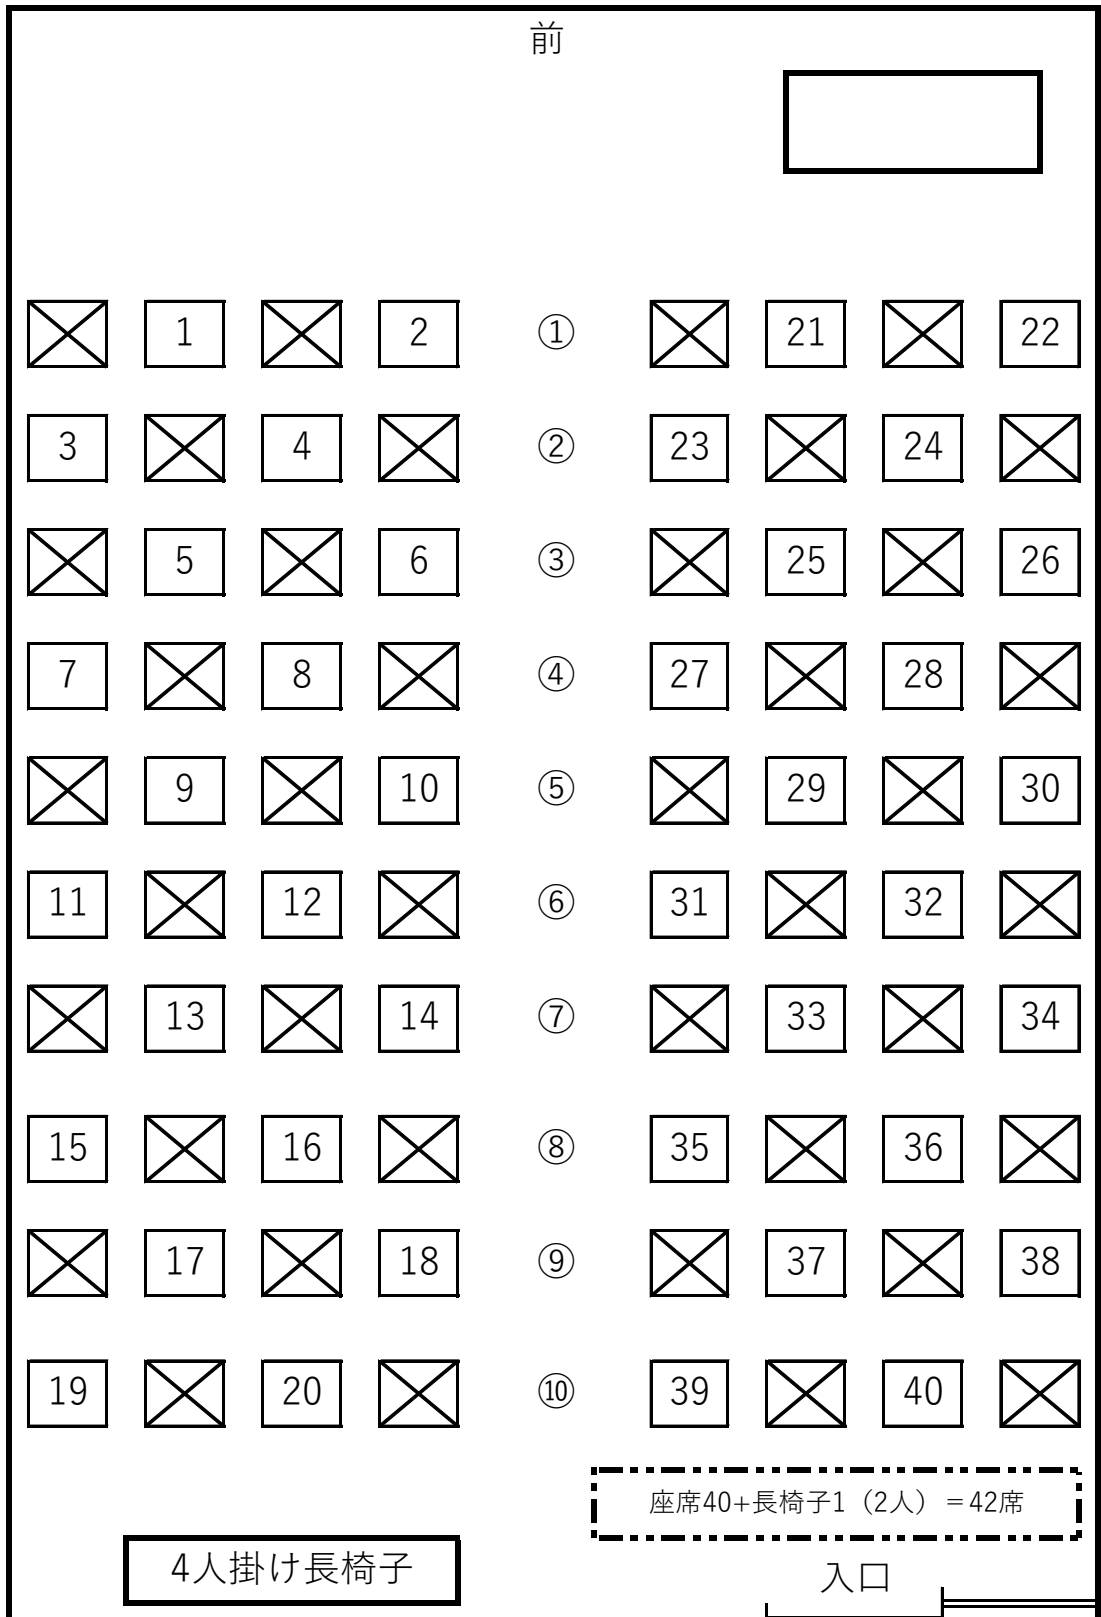

講話室座席見取図

※語り部と講話の会場につきましては、予約や当日の状況により変わりますので御指定はできません。