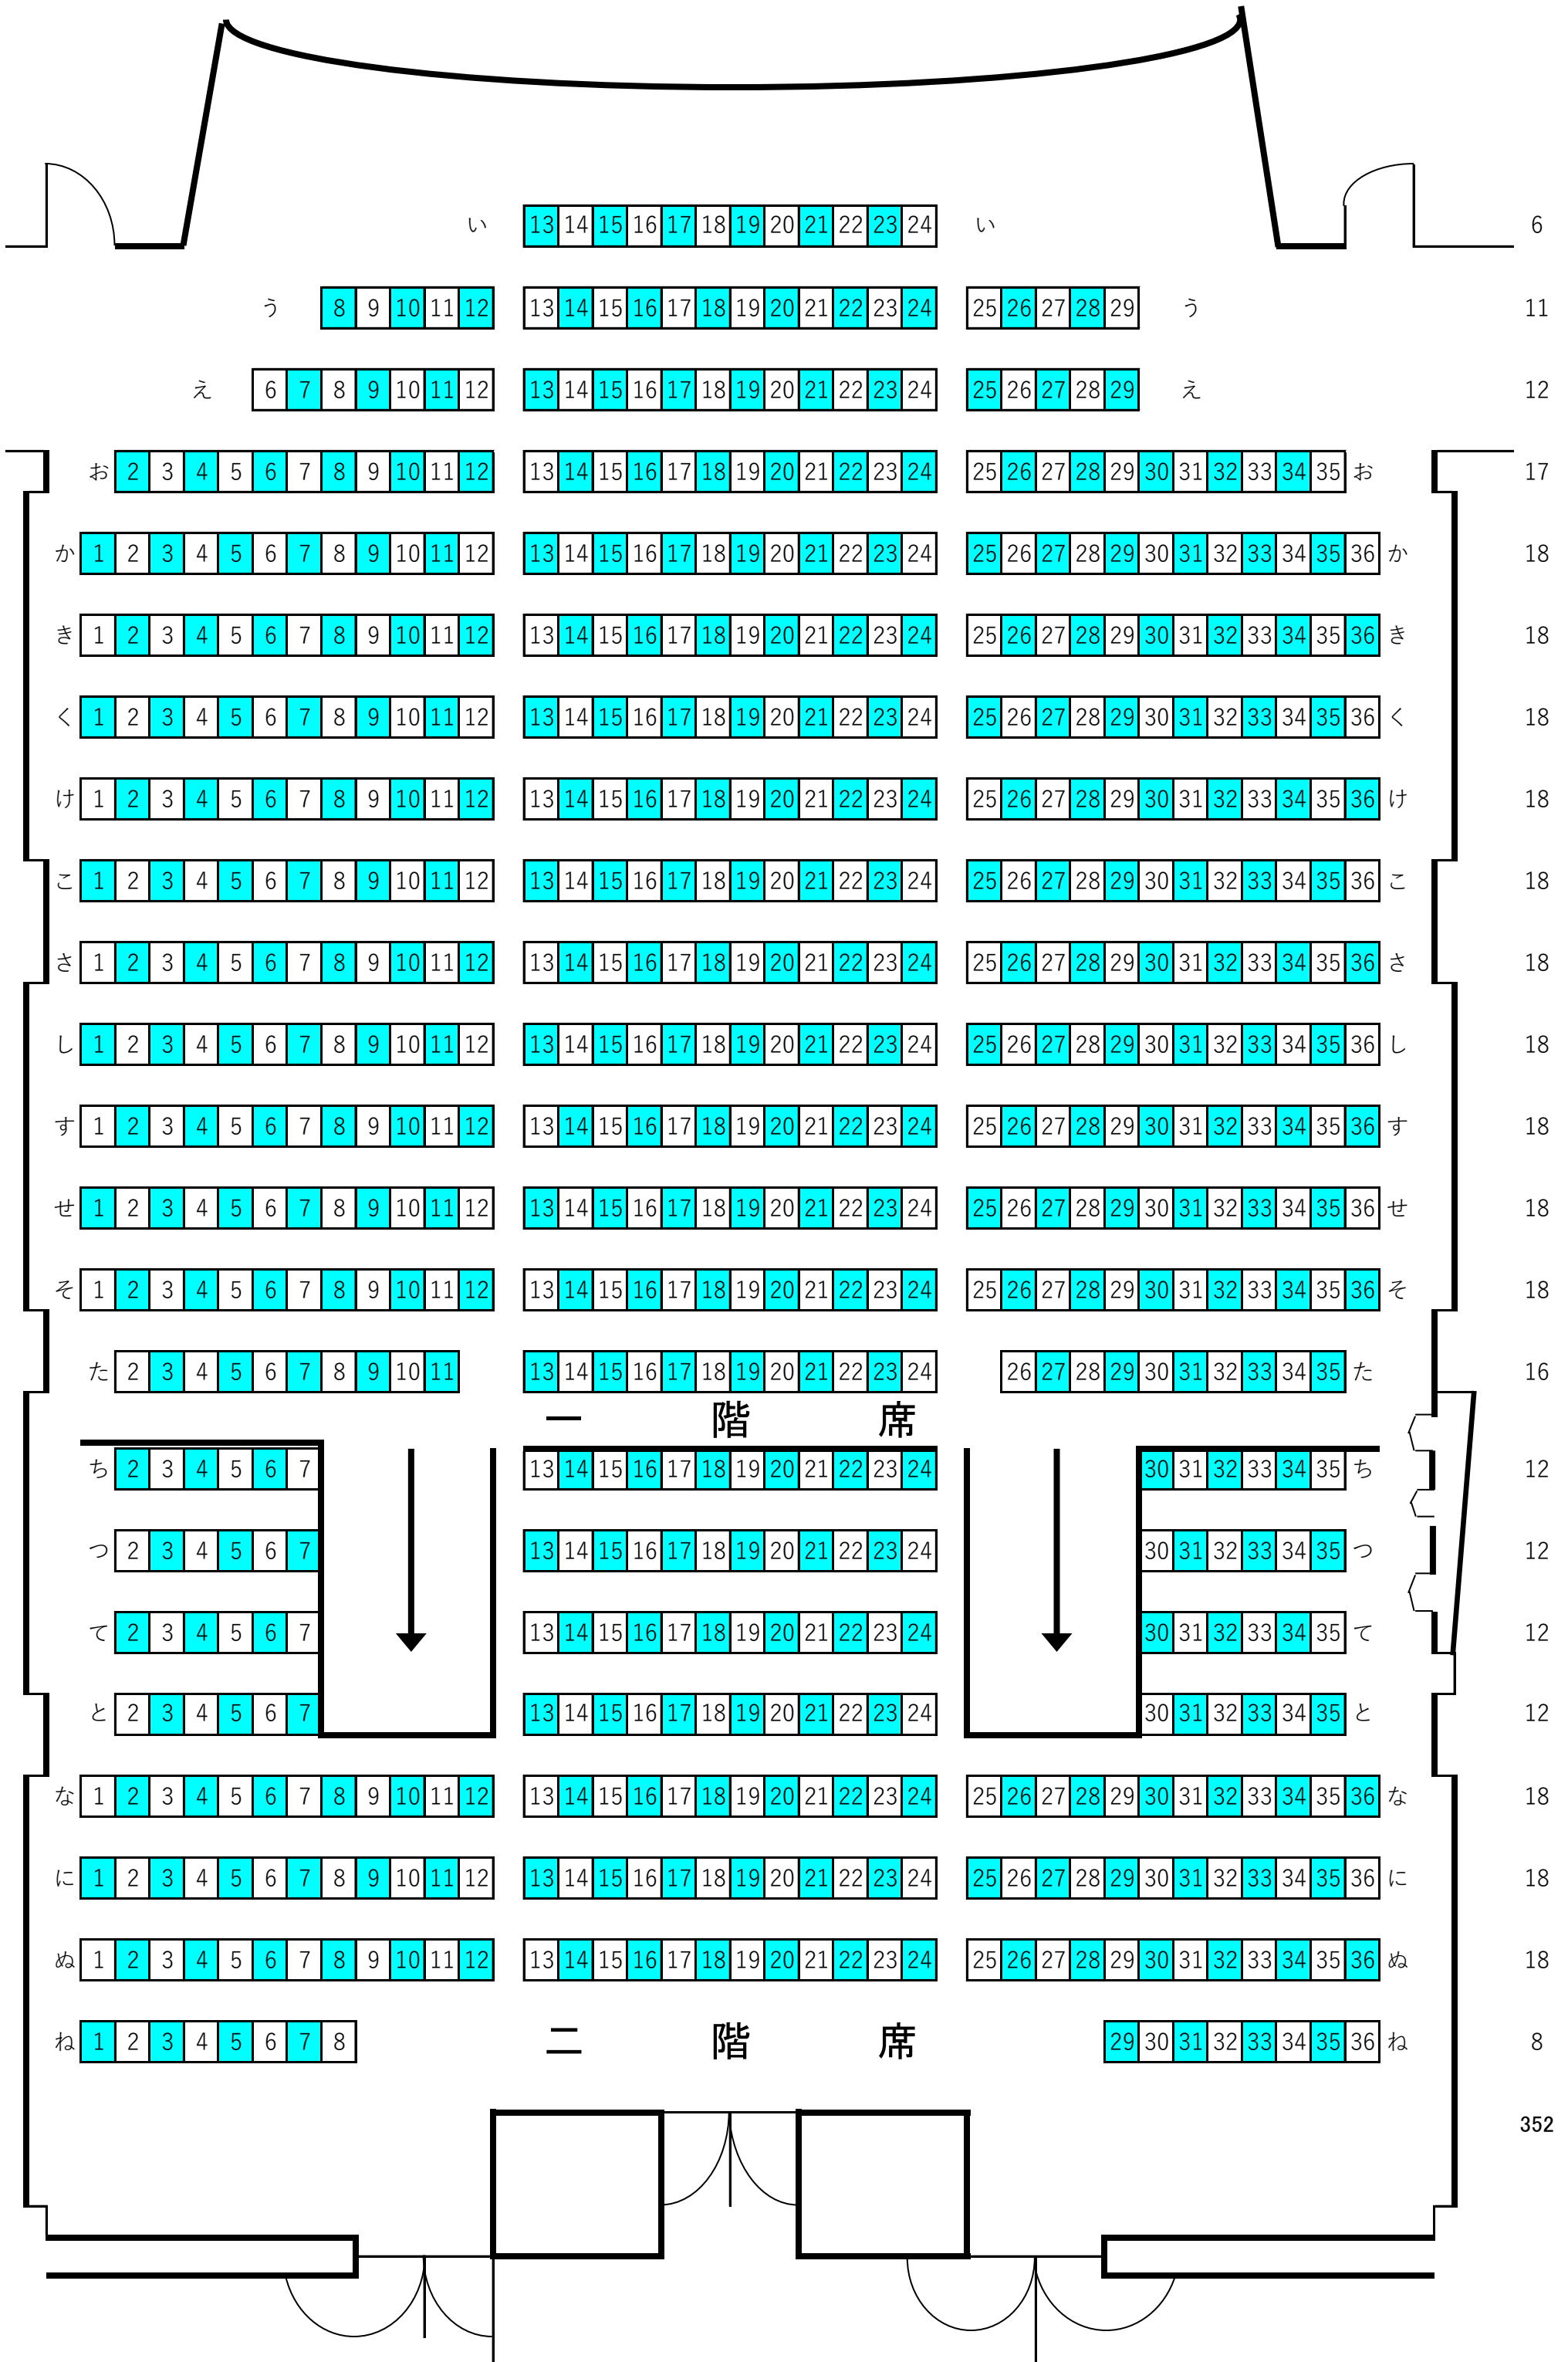

舞 台

総数 704 席

一階席 : 484
 二階席 : 220
 ※ 網掛け座席が利用可能 (352席)