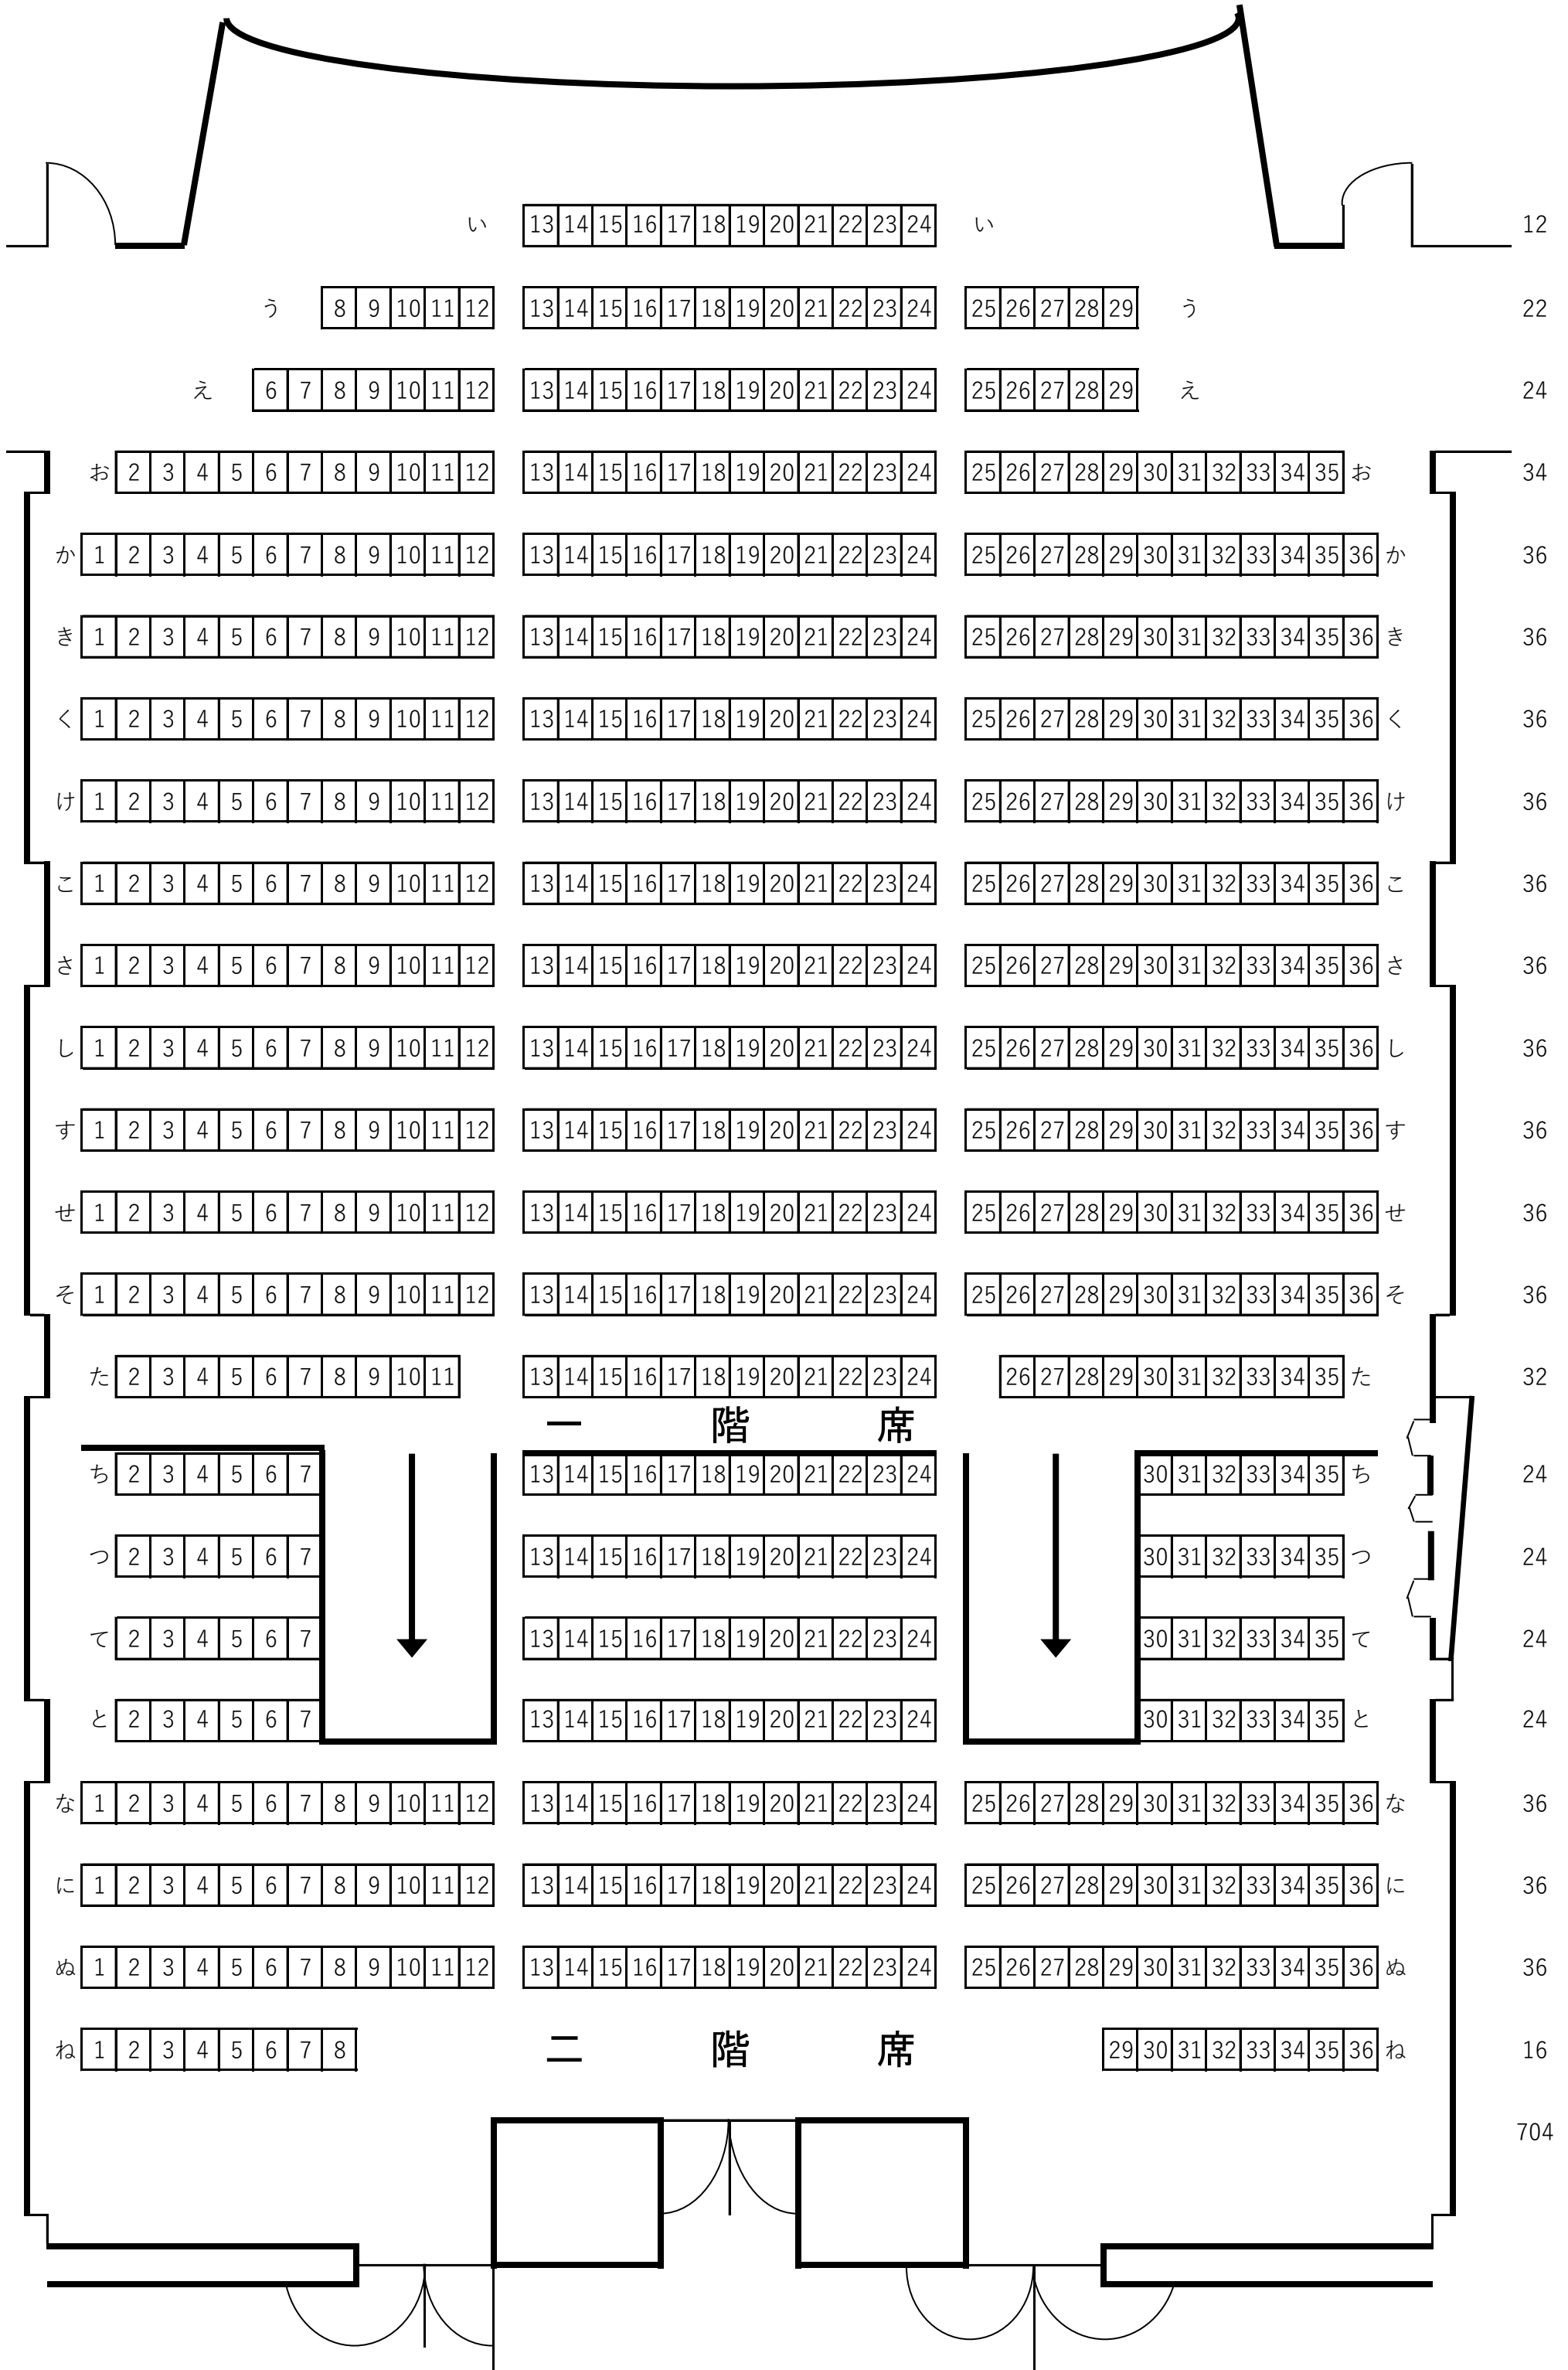

舞 台

総数 704 席

一階席 : 484
二階席 : 220