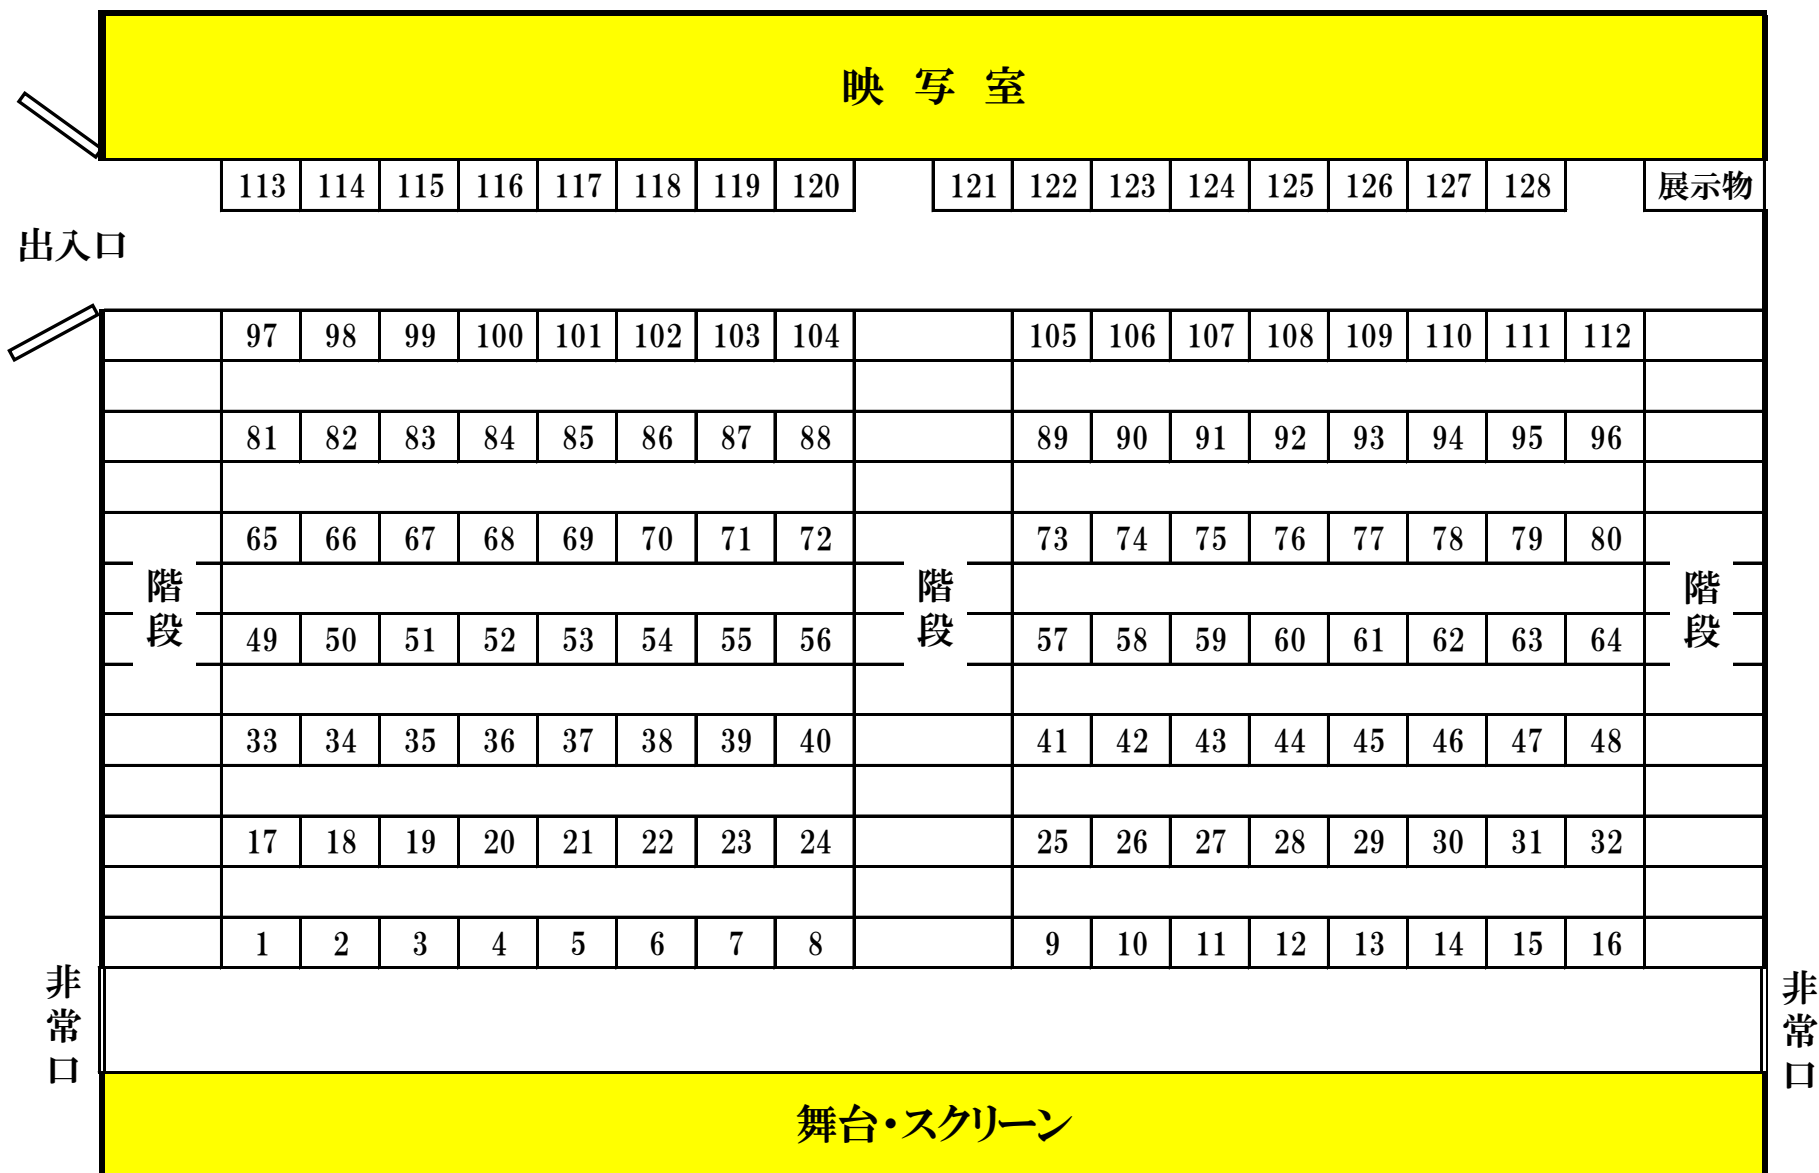

# ミュージアム知覧「シアター」座席見取図「128席」

※座席は背もたれ無しの椅子で、座席には番号は付けておりません。

※語り部と講話の会場につきましては、予約や当日の状況により変わりますので御指定はできません。