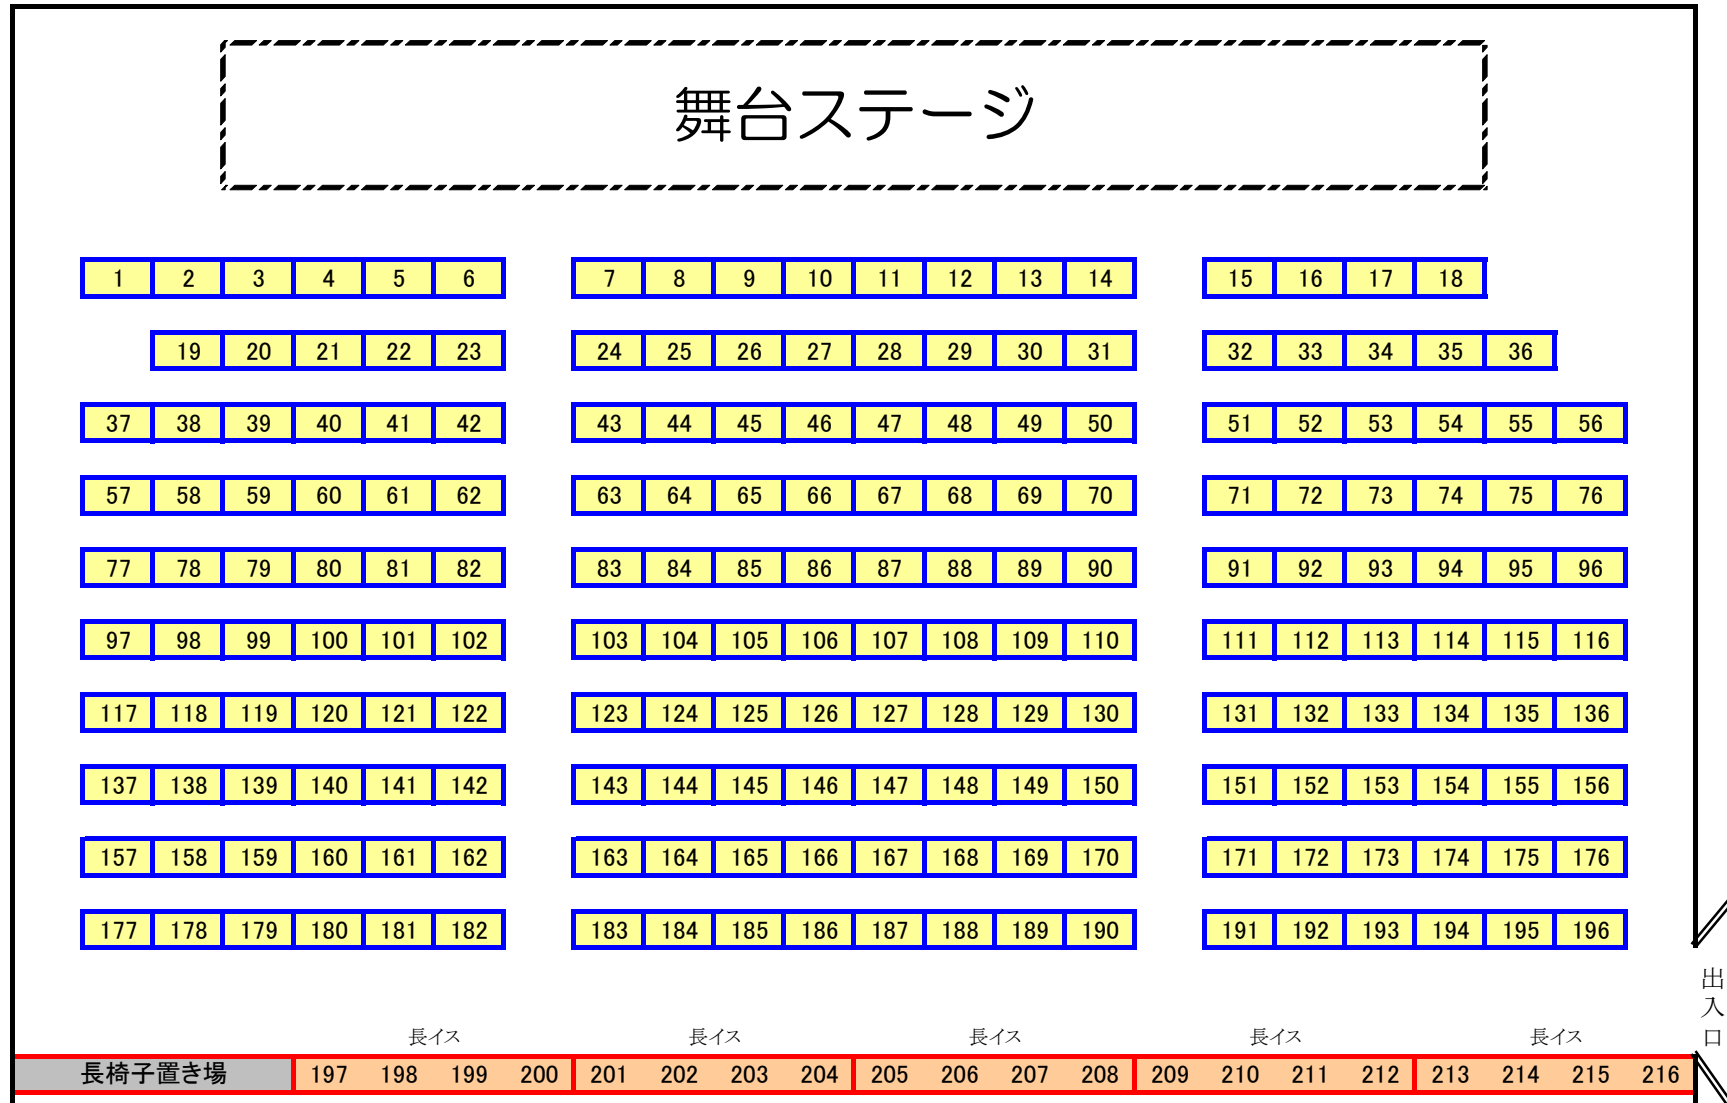

# 知覧特攻平和会館(視聴覚室)の座席見取図

※実際は座席には番号は付いておりません。座る際の目安にしてください。

※長イスに4人ずつ掛けた場合。

※語り部と講話の会場につきましては、予約や当日の状況により変わりますので御指定はできません。