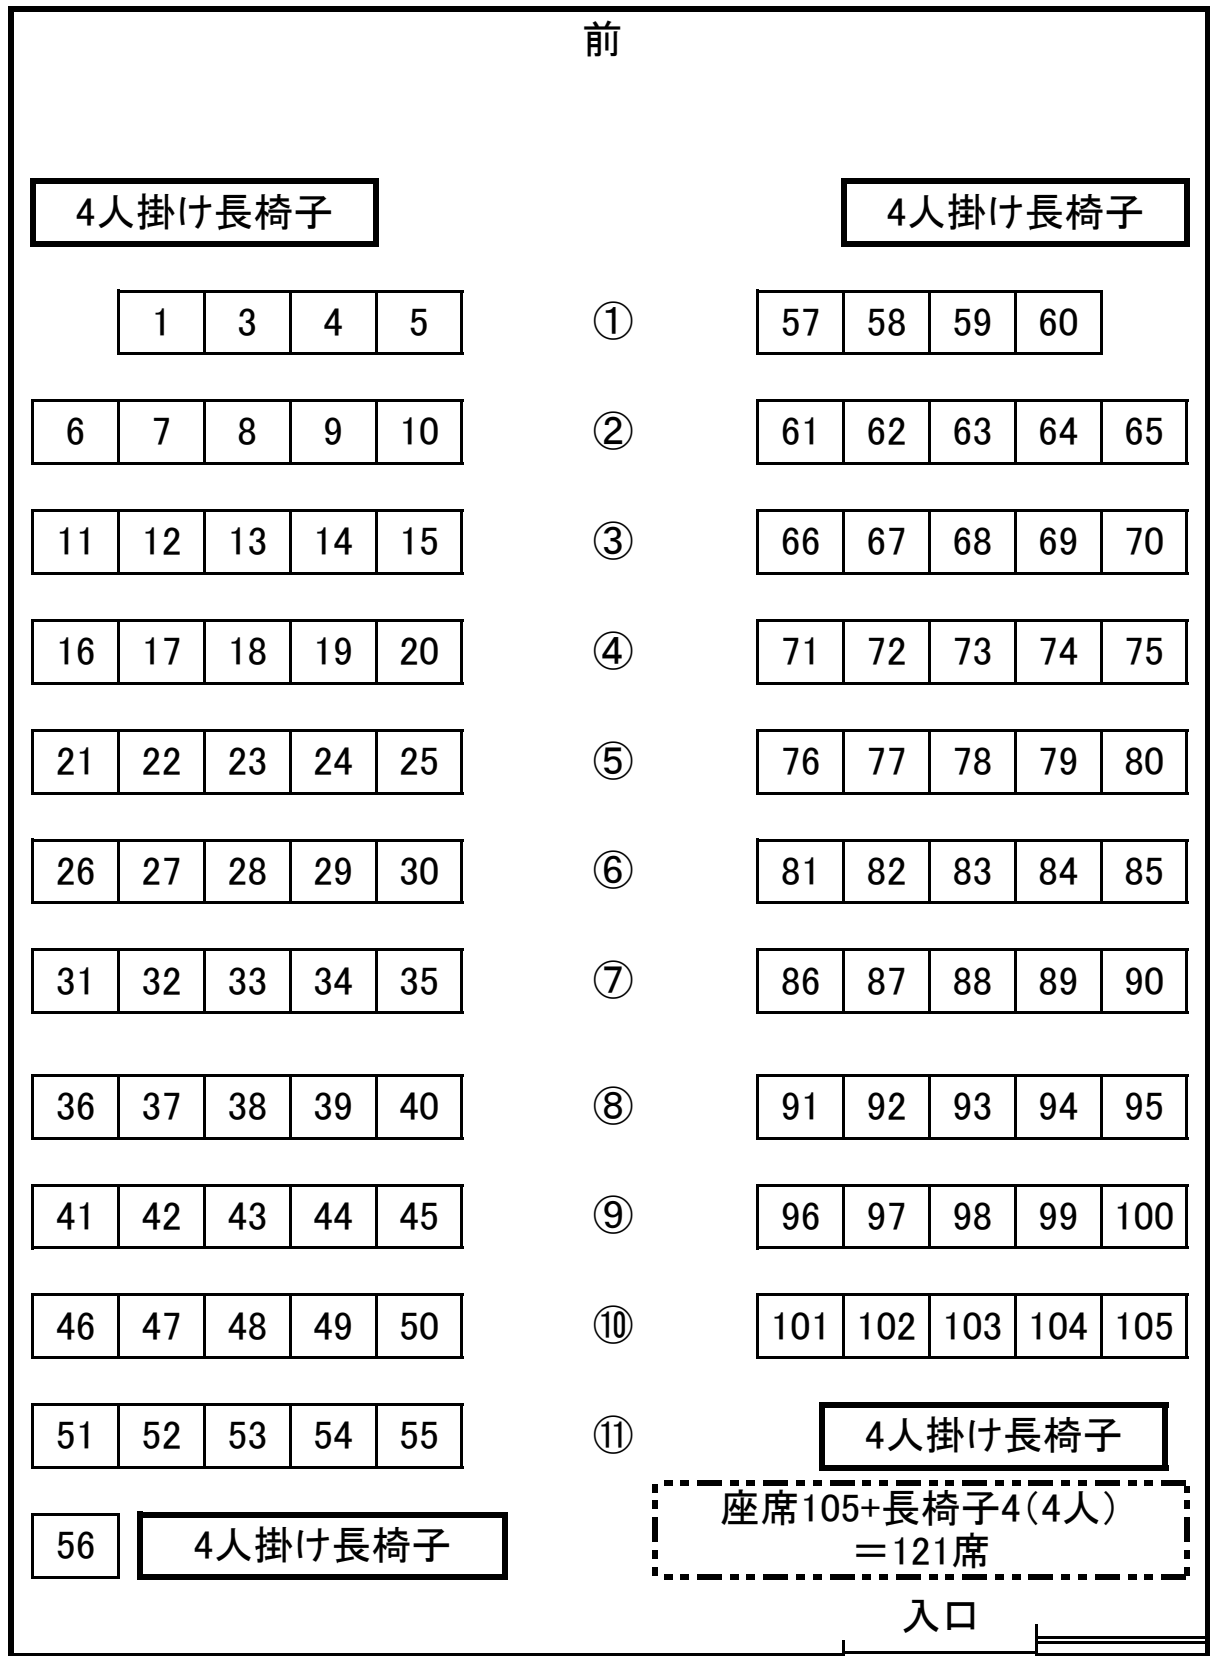

講話室座席見取図

※語り部と講話の会場につきましては、予約や当日の状況により変わりますので御指定はできません。