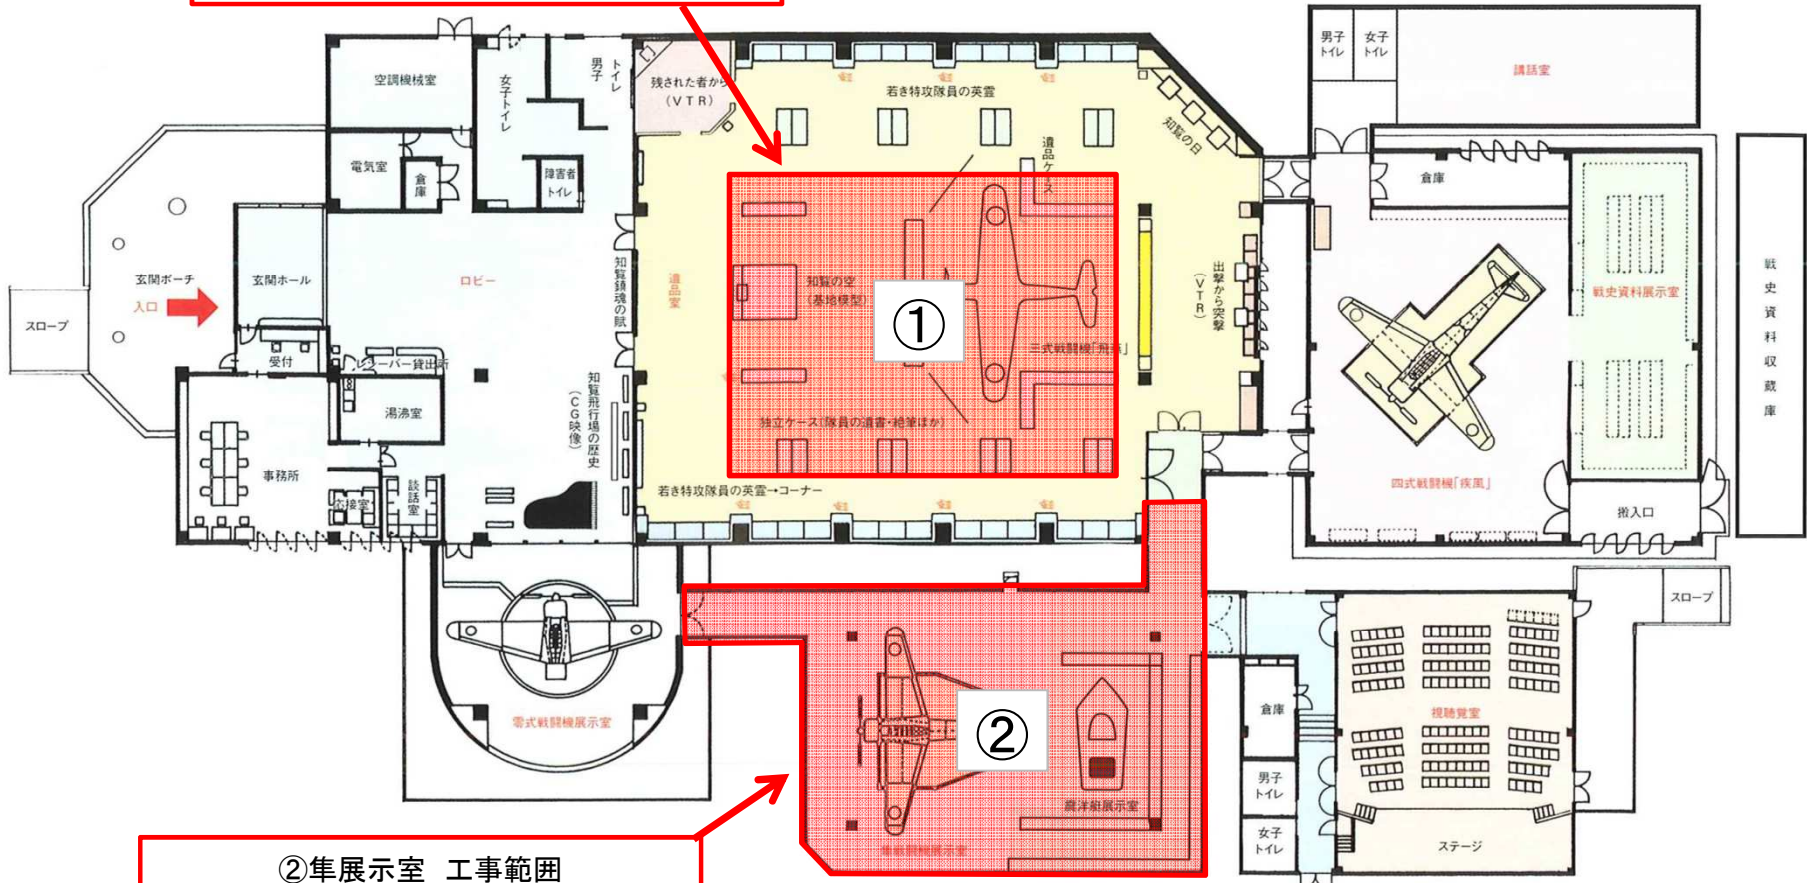

知覧特攻平和会館 平面図

①中央展示室 飛行機移転作業範囲

②隼展示室 工事範囲
工事期間: H27年8月下旬から11月下旬